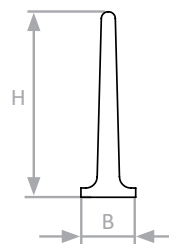

# T50

Listelli PVC-PU / PVC-PU listel

## Dimensioni listelli/ listel dimensions

Valore / value		
B	mm	12
H	mm	50
$\alpha$	°	-

## Caratteristiche listelli / listel characteristics

	Um	Norme / norms	Valore / value
Polimero / compound			PU
Colore / colour			bianco / white <input checked="" type="checkbox"/>
			blu / blue <input type="checkbox"/>
			verde / green <input type="checkbox"/>
			traslucido / traslucid <input type="checkbox"/>
Durezza / hardness	SH/A		87
Diam. tamburo motore / min. diam. motor pulley	mm		50